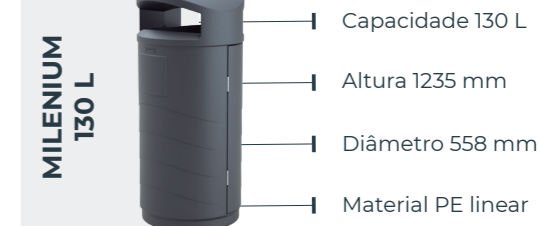

Modelo	Capacidade	Capacidade do cesto	Altura total	Diâmetro máximo	Material
Milenium 50 L	50 L	50 L	858 mm	375 mm	Polietileno injetado
Milenium 80 L Coberta	80 L	65 L	1028 mm	410 mm	Fundição de alumínio
Milenium 80 L Descuberta	80 L	65 L	852 mm	415 mm	Fundição de alumínio
MILENIUM 130 L	130 L	120 L	1235 mm	558 mm	Polietileno linear