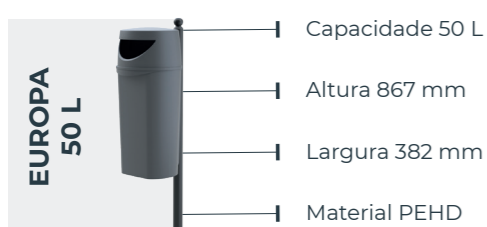

## TRATAMENTO ANTIOXIDAÇÃO

Todos os elementos metálicos são tratados com um processo de cataforese ou zincagem a quente para evitar pontos de corrosão

Modelo	Capacidade	Capacidade cesto	Altura total	Largura máxima	Profundidade total	Material
Papeleira OMEGA 50 L	50 L	50 L	875 mm	450 mm	411 mm	Poliétileno injetado
Papeleira OMEGA 50 L Descuberta	50 L	50 L	711 mm	450 mm	411 mm	Poliétileno injetado
Papeleira OMEGA 60 L	60 L	60 L	1190 mm	590 mm	290 mm	Poliétileno linear
Papeleira OMEGA 60 L Descuberta	60 L	60 L	973 mm	590 mm	290 mm	Poliétileno linear
Papeleira OMEGA 120 L	120 L	120 L	1190 mm	590 mm	517 mm	Poliétileno linear
Papeleira OMEGA 120 L Descuberta	120 L	120 L	973 mm	590 mm	517 mm	Poliétileno linear

CLIQUE EM ALGUNS ELEMENTOS  
PARA MAIS INFORMAÇÕES

Modelo	Capacidade	Capacidade do cesto	Altura total	Diâmetro máximo	Material
Itálica 50 L	50 L	50 L	858 mm	372 mm	Polietileno injetado
Diana 80 L	80 L	65 L	1028 mm	410 mm	Fundição de alumínio
Atenea 80 L	80 L	65 L	852 mm	415 mm	Fundição de alumínio
Minerva 130 L	130 L	120 L	1235 mm	558 mm	Polietileno linear