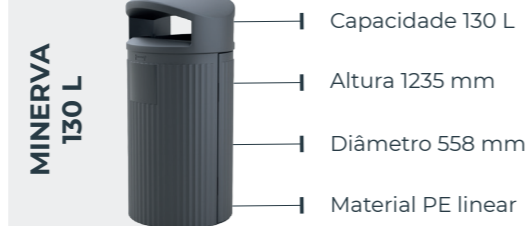

## TRATAMENTO ANTIOXIDAÇÃO

Todos os elementos metálicos são tratados com um processo de cataforese ou zincagem a quente para evitar pontos de corrosão

Modelo	Capacidade	Capacidade cesto	Altura total	Largura máxima	Profundidade total	Material
Papeleira OMEGA 50 L	50 L	50 L	875 mm	450 mm	411 mm	Poliétileno injetado
Papeleira OMEGA 50 L Descuberta	50 L	50 L	711 mm	450 mm	411 mm	Poliétileno injetado
Papeleira OMEGA 60 L	60 L	60 L	1190 mm	590 mm	290 mm	Poliétileno linear
Papeleira OMEGA 60 L Descuberta	60 L	60 L	973 mm	590 mm	290 mm	Poliétileno linear
Papeleira OMEGA 120 L	120 L	120 L	1190 mm	590 mm	517 mm	Poliétileno linear
Papeleira OMEGA 120 L Descuberta	120 L	120 L	973 mm	590 mm	517 mm	Poliétileno linear

CLIQUE EM ALGUNS ELEMENTOS  
PARA MAIS INFORMAÇÕES

Modelo	Capacidade	Capacidade do cesto	Altura total	Diâmetro máximo	Material
Itálica 50 L	50 L	50 L	858 mm	372 mm	Polietileno injetado
Diana 80 L	80 L	65 L	1028 mm	410 mm	Fundição de alumínio
Atenea 80 L	80 L	65 L	852 mm	415 mm	Fundição de alumínio
Minerva 130 L	130 L	120 L	1235 mm	558 mm	Polietileno linear