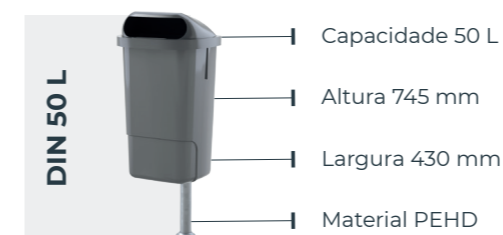

Modelo	Capacidade	Capacidade do cesto	Altura total	Diâmetro máximo	Material
Europa 50 L	50 L	50 L	867 mm	382 mm	Polietileno injetado
Europa 130 L	130 L	120 L	1165 mm	575 mm	Polietileno linear

Modelo	Capacidade	Capacidade do cesto	Altura total	Diâmetro máximo	Material
Milenium 50 L	50 L	50 L	858 mm	375 mm	Polietileno injetado
Milenium 80 L Coberta	80 L	65 L	1028 mm	410 mm	Fundição de alumínio
Milenium 80 L Descuberta	80 L	65 L	852 mm	415 mm	Fundição de alumínio
MILENIUM 130 L	130 L	120 L	1235 mm	558 mm	Polietileno linear

Modelo	Capacidade	Altura do cesto	Diâmetro total	Material
Clássica 20 L	20 L	400 mm	250 mm	Aço
Clássica 30 L	30 L	445 mm	300 mm	Aço

CLIQUE EM ALGUNS ELEMENTOS  
PARA MAIS INFORMAÇÕES

Modelo	Capacidade	Altura total	Largura total	Diâmetro do cesto	Material
Barcelona 35 L	35 L	1000 mm	228 mm	450 mm	Aço
Barcelona 50 L	50 L	958 mm	462 mm	360 mm	Aço
Barcelona 70 L	70 L	958 mm	517 mm	420 mm	Aço
Cidade de Barcelona 70 L	70 L	958 mm	517 mm	420 mm	Aço
Cidade de Barcelona 220 L	220 L	959 mm	512 mm	450 mm	Aço

Modelo	Capacidade	Altura do cesto	Diâmetro do cesto	Material
Goya simples 20 L	20 L	400 mm	250 mm	Aço
Goya simples 30 L	30 L	445 mm	300 mm	Aço
Goya dupla 40 L	40 L	400 mm	250 mm	Aço
Goya dupla 60 L	60 L	445 mm	300 mm	Aço