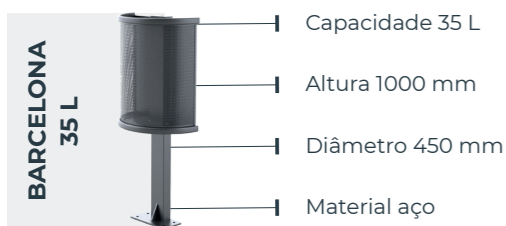

CLIQUE EM ALGUNS ELEMENTOS  
PARA MAIS INFORMAÇÕES

Modelo	Capacidade	Capacidade do cesto	Altura total	Diâmetro máximo	Material
Itálica 50 L	50 L	50 L	858 mm	372 mm	Polietileno injetado
Diana 80 L	80 L	65 L	1028 mm	410 mm	Fundição de alumínio
Atenea 80 L	80 L	65 L	852 mm	415 mm	Fundição de alumínio
Minerva 130 L	130 L	120 L	1235 mm	558 mm	Polietileno linear

Modelo	Capacidade	Capacidade do cesto	Altura total	Diâmetro máximo	Material
Europa 50 L	50 L	50 L	867 mm	382 mm	Polietileno injetado
Europa 130 L	130 L	120 L	1165 mm	575 mm	Polietileno linear

Modelo	Capacidade	Capacidade do cesto	Altura total	Diâmetro máximo	Material
Milenium 50 L	50 L	50 L	858 mm	375 mm	Polietileno injetado
Milenium 80 L Coberta	80 L	65 L	1028 mm	410 mm	Fundição de alumínio
Milenium 80 L Descuberta	80 L	65 L	852 mm	415 mm	Fundição de alumínio
MILENIUM 130 L	130 L	120 L	1235 mm	558 mm	Polietileno linear

Modelo	Capacidade	Altura do cesto	Diâmetro total	Material
Clássica 20 L	20 L	400 mm	250 mm	Aço
Clássica 30 L	30 L	445 mm	300 mm	Aço

CLIQUE EM ALGUNS ELEMENTOS  
PARA MAIS INFORMAÇÕES

Modelo	Capacidade	Altura total	Largura total	Diâmetro do cesto	Material
Barcelona 35 L	35 L	1000 mm	228 mm	450 mm	Aço
Barcelona 50 L	50 L	958 mm	462 mm	360 mm	Aço
Barcelona 70 L	70 L	958 mm	517 mm	420 mm	Aço
Cidade de Barcelona 70 L	70 L	958 mm	517 mm	420 mm	Aço
Cidade de Barcelona 220 L	220 L	959 mm	512 mm	450 mm	Aço