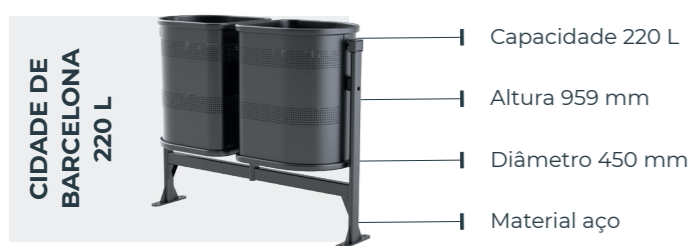

CLIQUE EM ALGUNS ELEMENTOS  
PARA MAIS INFORMAÇÕES

Modelo	Capacidade	Capacidade do cesto	Altura total	Diâmetro máximo	Material
Itálica 50 L	50 L	50 L	858 mm	372 mm	Polietileno injetado
Diana 80 L	80 L	65 L	1028 mm	410 mm	Fundição de alumínio
Atenea 80 L	80 L	65 L	852 mm	415 mm	Fundição de alumínio
Minerva 130 L	130 L	120 L	1235 mm	558 mm	Polietileno linear

Modelo	Capacidade	Capacidade do cesto	Altura total	Diâmetro máximo	Material
Europa 50 L	50 L	50 L	867 mm	382 mm	Polietileno injetado
Europa 130 L	130 L	120 L	1165 mm	575 mm	Polietileno linear

Modelo	Capacidade	Capacidade do cesto	Altura total	Diâmetro máximo	Material
Milenium 50 L	50 L	50 L	858 mm	375 mm	Polietileno injetado
Milenium 80 L Coberta	80 L	65 L	1028 mm	410 mm	Fundição de alumínio
Milenium 80 L Descuberta	80 L	65 L	852 mm	415 mm	Fundição de alumínio
MILENIUM 130 L	130 L	120 L	1235 mm	558 mm	Polietileno linear

Modelo	Capacidade	Altura do cesto	Diâmetro total	Material
Clássica 20 L	20 L	400 mm	250 mm	Aço
Clássica 30 L	30 L	445 mm	300 mm	Aço

CLIQUE EM ALGUNS ELEMENTOS  
PARA MAIS INFORMAÇÕES

Modelo	Capacidade	Altura total	Largura total	Diâmetro do cesto	Material
Barcelona 35 L	35 L	1000 mm	228 mm	450 mm	Aço
Barcelona 50 L	50 L	958 mm	462 mm	360 mm	Aço
Barcelona 70 L	70 L	958 mm	517 mm	420 mm	Aço
Cidade de Barcelona 70 L	70 L	958 mm	517 mm	420 mm	Aço
Cidade de Barcelona 220 L	220 L	959 mm	512 mm	450 mm	Aço