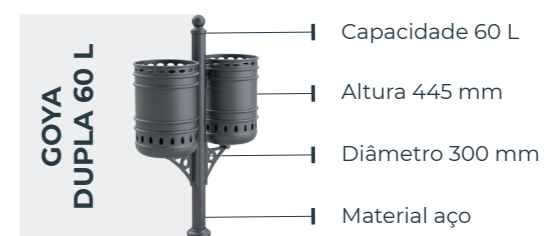

CLIQUE EM ALGUNS ELEMENTOS  
PARA MAIS INFORMAÇÕES

Modelo	Capacidade	Capacidade do cesto	Altura total	Diâmetro máximo	Material
Itálica 50 L	50 L	50 L	858 mm	372 mm	Polietileno injetado
Diana 80 L	80 L	65 L	1028 mm	410 mm	Fundição de alumínio
Atenea 80 L	80 L	65 L	852 mm	415 mm	Fundição de alumínio
Minerva 130 L	130 L	120 L	1235 mm	558 mm	Polietileno linear

Modelo	Capacidade	Capacidade do cesto	Altura total	Diâmetro máximo	Material
Europa 50 L	50 L	50 L	867 mm	382 mm	Polietileno injetado
Europa 130 L	130 L	120 L	1165 mm	575 mm	Polietileno linear

Modelo	Capacidade	Capacidade do cesto	Altura total	Diâmetro máximo	Material
Milenium 50 L	50 L	50 L	858 mm	375 mm	Polietileno injetado
Milenium 80 L Coberta	80 L	65 L	1028 mm	410 mm	Fundição de alumínio
Milenium 80 L Descuberta	80 L	65 L	852 mm	415 mm	Fundição de alumínio
MILENIUM 130 L	130 L	120 L	1235 mm	558 mm	Polietileno linear

Modelo	Capacidade	Altura do cesto	Diâmetro total	Material
Clássica 20 L	20 L	400 mm	250 mm	Aço
Clássica 30 L	30 L	445 mm	300 mm	Aço

CLIQUE EM ALGUNS ELEMENTOS  
PARA MAIS INFORMAÇÕES

Modelo	Capacidade	Altura total	Largura total	Diâmetro do cesto	Material
Barcelona 35 L	35 L	1000 mm	228 mm	450 mm	Aço
Barcelona 50 L	50 L	958 mm	462 mm	360 mm	Aço
Barcelona 70 L	70 L	958 mm	517 mm	420 mm	Aço
Cidade de Barcelona 70 L	70 L	958 mm	517 mm	420 mm	Aço
Cidade de Barcelona 220 L	220 L	959 mm	512 mm	450 mm	Aço