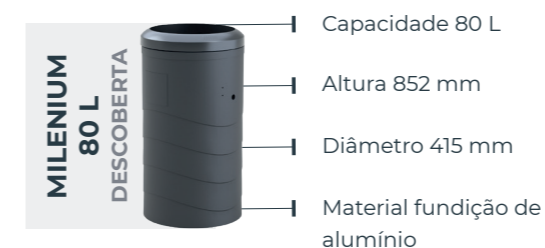

Modelo	Capacidade	Capacidade do cesto	Altura total	Diâmetro máximo	Material
Milenium 50 L	50 L	50 L	858 mm	375 mm	Polietileno injetado
Milenium 80 L Coberta	80 L	65 L	1028 mm	410 mm	Fundição de alumínio
Milenium 80 L Descuberta	80 L	65 L	852 mm	415 mm	Fundição de alumínio
MILENIUM 130 L	130 L	120 L	1235 mm	558 mm	Polietileno linear