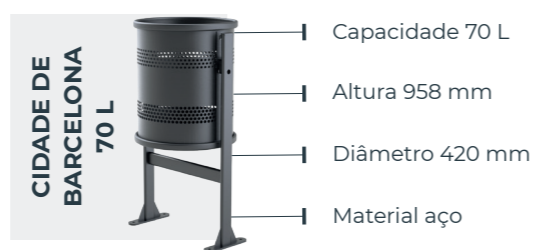

CLIQUE EM ALGUNS ELEMENTOS  
PARA MAIS INFORMAÇÕES

Modelo	Capacidade	Capacidade do cesto	Altura total	Diâmetro máximo	Material
Itálica 50 L	50 L	50 L	858 mm	372 mm	Polietileno injetado
Diana 80 L	80 L	65 L	1028 mm	410 mm	Fundição de alumínio
Atenea 80 L	80 L	65 L	852 mm	415 mm	Fundição de alumínio
Minerva 130 L	130 L	120 L	1235 mm	558 mm	Polietileno linear

Modelo	Capacidade	Capacidade do cesto	Altura total	Diâmetro máximo	Material
Europa 50 L	50 L	50 L	867 mm	382 mm	Polietileno injetado
Europa 130 L	130 L	120 L	1165 mm	575 mm	Polietileno linear

Modelo	Capacidade	Capacidade do cesto	Altura total	Diâmetro máximo	Material
Milenium 50 L	50 L	50 L	858 mm	375 mm	Polietileno injetado
Milenium 80 L Coberta	80 L	65 L	1028 mm	410 mm	Fundição de alumínio
Milenium 80 L Descuberta	80 L	65 L	852 mm	415 mm	Fundição de alumínio
MILENIUM 130 L	130 L	120 L	1235 mm	558 mm	Polietileno linear

Modelo	Capacidade	Altura do cesto	Diâmetro total	Material
Clássica 20 L	20 L	400 mm	250 mm	Aço
Clássica 30 L	30 L	445 mm	300 mm	Aço

CLIQUE EM ALGUNS ELEMENTOS  
PARA MAIS INFORMAÇÕES

Modelo	Capacidade	Altura total	Largura total	Diâmetro do cesto	Material
Barcelona 35 L	35 L	1000 mm	228 mm	450 mm	Aço
Barcelona 50 L	50 L	958 mm	462 mm	360 mm	Aço
Barcelona 70 L	70 L	958 mm	517 mm	420 mm	Aço
Cidade de Barcelona 70 L	70 L	958 mm	517 mm	420 mm	Aço
Cidade de Barcelona 220 L	220 L	959 mm	512 mm	450 mm	Aço