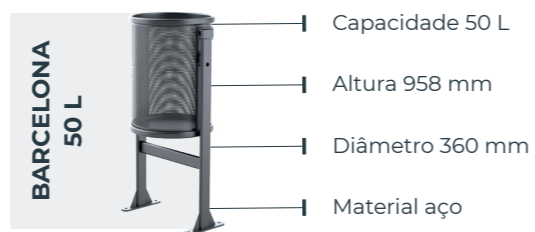

CLIQUE EM ALGUNS ELEMENTOS  
PARA MAIS INFORMAÇÕES

Modelo	Capacidade	Capacidade do cesto	Altura total	Diâmetro máximo	Material
Itálica 50 L	50 L	50 L	858 mm	372 mm	Polietileno injetado
Diana 80 L	80 L	65 L	1028 mm	410 mm	Fundição de alumínio
Atenea 80 L	80 L	65 L	852 mm	415 mm	Fundição de alumínio
Minerva 130 L	130 L	120 L	1235 mm	558 mm	Polietileno linear

Modelo	Capacidade	Capacidade do cesto	Altura total	Diâmetro máximo	Material
Europa 50 L	50 L	50 L	867 mm	382 mm	Polietileno injetado
Europa 130 L	130 L	120 L	1165 mm	575 mm	Polietileno linear

Modelo	Capacidade	Capacidade do cesto	Altura total	Diâmetro máximo	Material
Milenium 50 L	50 L	50 L	858 mm	375 mm	Polietileno injetado
Milenium 80 L Coberta	80 L	65 L	1028 mm	410 mm	Fundição de alumínio
Milenium 80 L Descuberta	80 L	65 L	852 mm	415 mm	Fundição de alumínio
MILENIUM 130 L	130 L	120 L	1235 mm	558 mm	Polietileno linear

Modelo	Capacidade	Altura do cesto	Diâmetro total	Material
Clássica 20 L	20 L	400 mm	250 mm	Aço
Clássica 30 L	30 L	445 mm	300 mm	Aço

CLIQUE EM ALGUNS ELEMENTOS  
PARA MAIS INFORMAÇÕES

Modelo	Capacidade	Altura total	Largura total	Diâmetro do cesto	Material
Barcelona 35 L	35 L	1000 mm	228 mm	450 mm	Aço
Barcelona 50 L	50 L	958 mm	462 mm	360 mm	Aço
Barcelona 70 L	70 L	958 mm	517 mm	420 mm	Aço
Cidade de Barcelona 70 L	70 L	958 mm	517 mm	420 mm	Aço
Cidade de Barcelona 220 L	220 L	959 mm	512 mm	450 mm	Aço