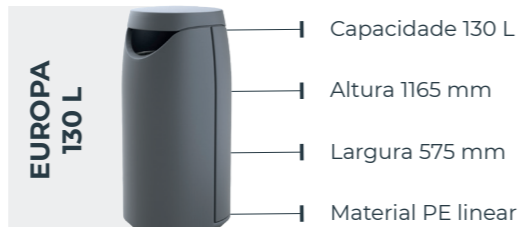

## TRATAMENTO ANTIOXIDAÇÃO

Todos os elementos metálicos são tratados com um processo de cataforese ou zincagem a quente para evitar pontos de corrosão

Modelo	Capacidade	Capacidade cesto	Altura total	Largura máxima	Profundidade total	Material
Papeleira OMEGA 50 L	50 L	50 L	875 mm	450 mm	411 mm	Poliétileno injetado
Papeleira OMEGA 50 L Descuberta	50 L	50 L	711 mm	450 mm	411 mm	Poliétileno injetado
Papeleira OMEGA 60 L	60 L	60 L	1190 mm	590 mm	290 mm	Poliétileno linear
Papeleira OMEGA 60 L Descuberta	60 L	60 L	973 mm	590 mm	290 mm	Poliétileno linear
Papeleira OMEGA 120 L	120 L	120 L	1190 mm	590 mm	517 mm	Poliétileno linear
Papeleira OMEGA 120 L Descuberta	120 L	120 L	973 mm	590 mm	517 mm	Poliétileno linear

CLIQUE EM ALGUNS ELEMENTOS  
PARA MAIS INFORMAÇÕES

Modelo	Capacidade	Capacidade do cesto	Altura total	Diâmetro máximo	Material
Itálica 50 L	50 L	50 L	858 mm	372 mm	Polietileno injetado
Diana 80 L	80 L	65 L	1028 mm	410 mm	Fundição de alumínio
Atenea 80 L	80 L	65 L	852 mm	415 mm	Fundição de alumínio
Minerva 130 L	130 L	120 L	1235 mm	558 mm	Polietileno linear