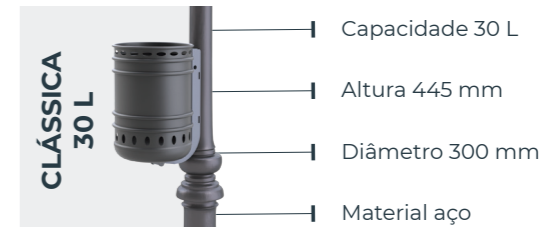

CLIQUE EM ALGUNS ELEMENTOS  
PARA MAIS INFORMAÇÕES

Modelo	Capacidade	Capacidade do cesto	Altura total	Diâmetro máximo	Material
Itálica 50 L	50 L	50 L	858 mm	372 mm	Polietileno injetado
Diana 80 L	80 L	65 L	1028 mm	410 mm	Fundição de alumínio
Atenea 80 L	80 L	65 L	852 mm	415 mm	Fundição de alumínio
Minerva 130 L	130 L	120 L	1235 mm	558 mm	Polietileno linear

Modelo	Capacidade	Capacidade do cesto	Altura total	Diâmetro máximo	Material
Europa 50 L	50 L	50 L	867 mm	382 mm	Polietileno injetado
Europa 130 L	130 L	120 L	1165 mm	575 mm	Polietileno linear

Modelo	Capacidade	Capacidade do cesto	Altura total	Diâmetro máximo	Material
Milenium 50 L	50 L	50 L	858 mm	375 mm	Polietileno injetado
Milenium 80 L Coberta	80 L	65 L	1028 mm	410 mm	Fundição de alumínio
Milenium 80 L Descuberta	80 L	65 L	852 mm	415 mm	Fundição de alumínio
MILENIUM 130 L	130 L	120 L	1235 mm	558 mm	Polietileno linear

Modelo	Capacidade	Altura do cesto	Diâmetro total	Material
Clássica 20 L	20 L	400 mm	250 mm	Aço
Clássica 30 L	30 L	445 mm	300 mm	Aço

CLIQUE EM ALGUNS ELEMENTOS  
PARA MAIS INFORMAÇÕES

Modelo	Capacidade	Altura total	Largura total	Diâmetro do cesto	Material
Barcelona 35 L	35 L	1000 mm	228 mm	450 mm	Aço
Barcelona 50 L	50 L	958 mm	462 mm	360 mm	Aço
Barcelona 70 L	70 L	958 mm	517 mm	420 mm	Aço
Cidade de Barcelona 70 L	70 L	958 mm	517 mm	420 mm	Aço
Cidade de Barcelona 220 L	220 L	959 mm	512 mm	450 mm	Aço